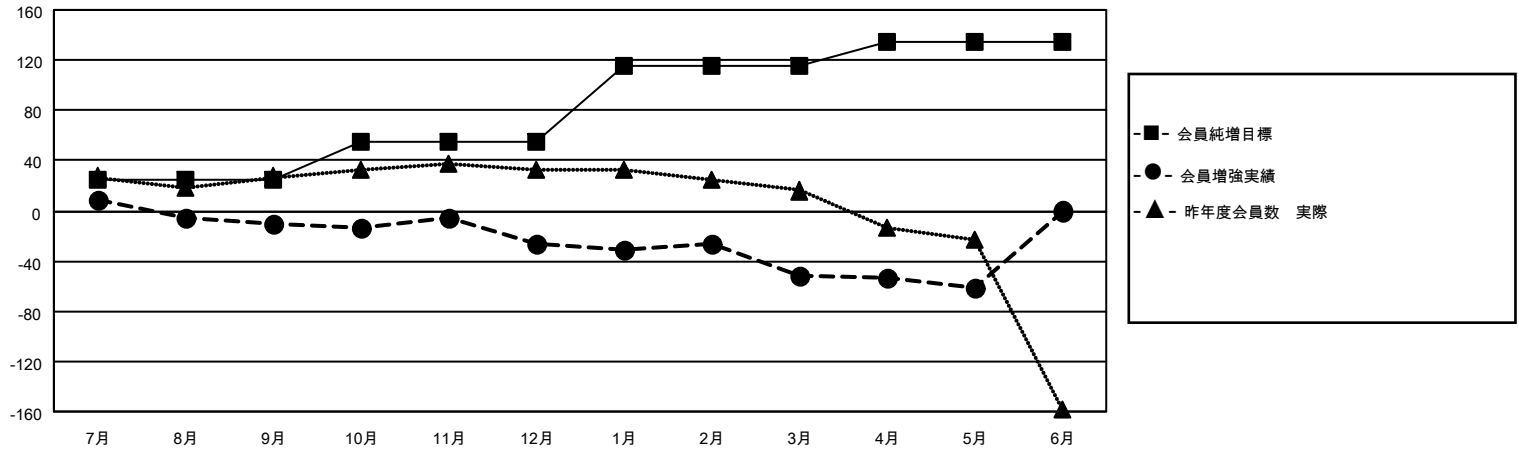

MONTHLY MEMBERSHIP PROGRESS REPORT

地域 JAPAN

District 337 C

Results as of: 5/31/2022

クラブ			
結果：2021-2022			
四半期	新クラブ目標	新クラブ	解散クラブ
7月/8月/9月	0	0	0
10月/11月/12月	0	0	0
1月/2月/3月	1	0	0
4月/5月/6月	0	0	0

名			
結果：2021-2022			
四半期	会員純増目標	会員増強実績	退会者(転籍を含む)実際
7月/8月/9月	25	38	47
10月/11月/12月	30	26	37
1月/2月/3月	60	34	54
4月/5月/6月	20	41	48

新クラブ目標及び実績累計

会員目標及び実績累計

解散クラブ: 0	50 CLUBS OF 73 一名以上の新会 員を登録	男女別	
退会者		男性	2,220 (69.72%)
物故会員 23	会員累計データを見るには、ここをクリック	女性	964 (30.28%)
クラブ解散 0		NON BINARY	0 (0.00%)
その他 163		PREFER NOT TO ANSWER	0 (0.00%)
合計 186		世帯主/家族会員合計	1,614
		国際会費半額の家族会員	943